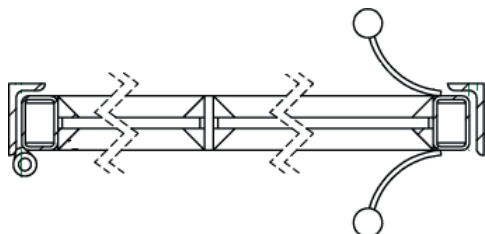

- 30 mm stalen deur
- Stalen kokerprofielen
- Magneetslot
- Veiligheidsglas 33.1

Choisissez vous-même la composition de la porte

- Porte en acier 30 mm
- Profils tubulaires en acier
- Serrure magnétique
- Verre de sécurité 33.1