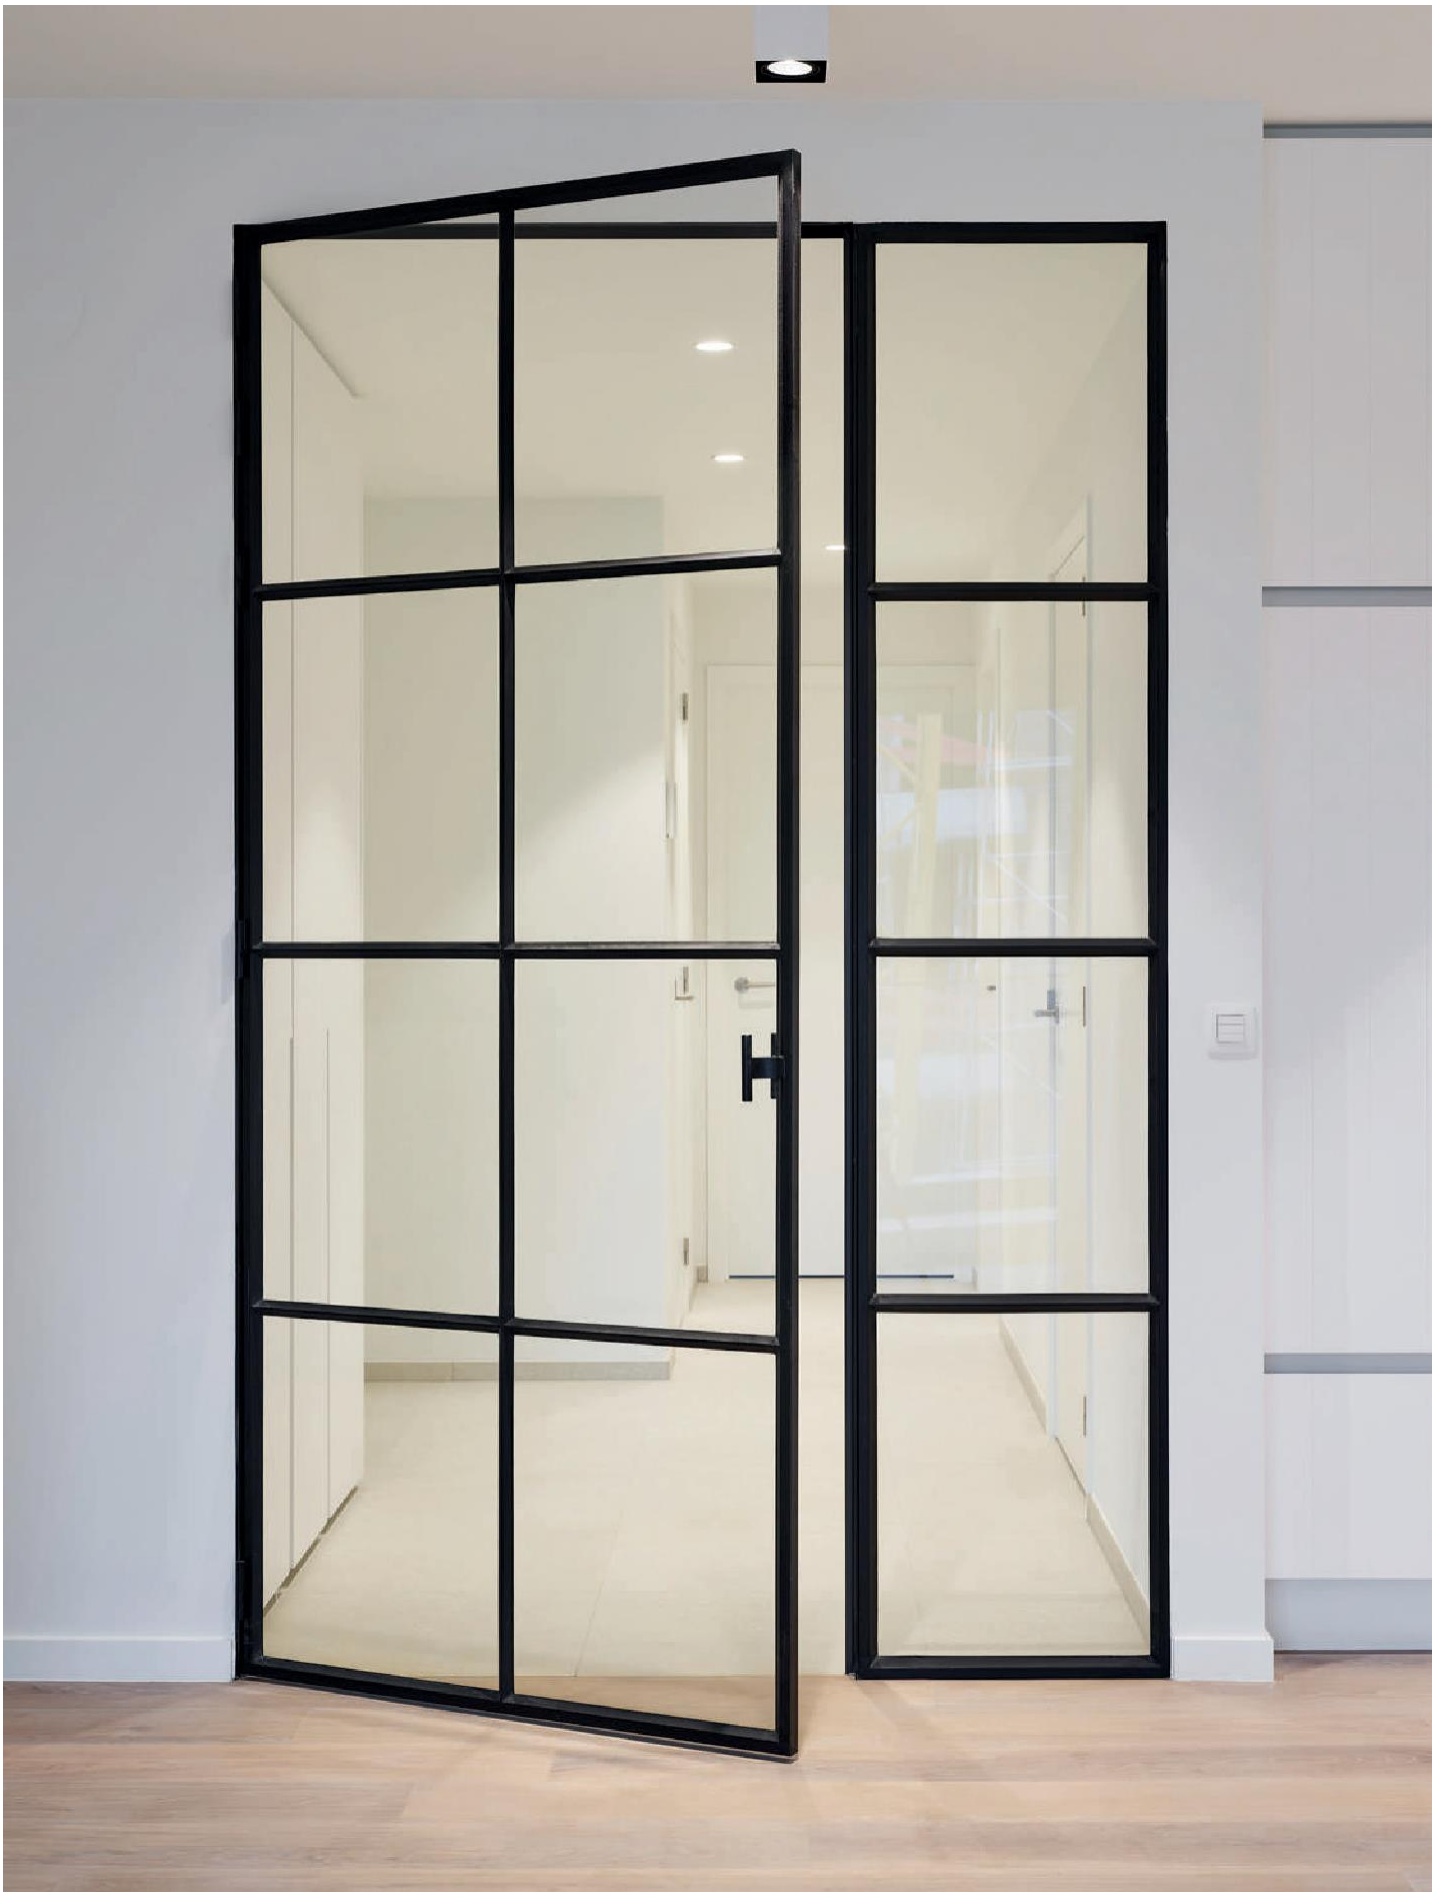

Alle STEEL KAPA DOORS zijn combineerbaar met een bijhorend zijlicht en/of opperlicht

Toutes les portes STEEL KAPA DOORS peuvent être combinées avec une imposte latérale et/ou supérieure.