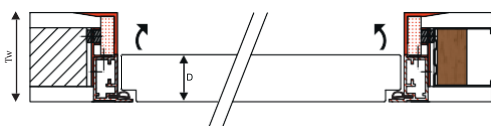

X40 Design kit

X40 Design kit

—
X40 Design kit

8 posities met 1 kit

—
8 positions avec 1 kitEU links trekkend, kant 2
EU tirant gauche, côté 2EU rechts trekkend, kant 2
EU tirant droite, côté 2EU rechts trekkend, kant 1
EU tirant droite, côté 1EU links trekkend, kant 1
EU tirant gauche, côté 1EU links duwend, kant 1
EU poussant gauche, côté 1EU rechts duwend, kant 1
EU poussant droite, côté 1EU rechts duwend, kant 2
EU poussant droite, côté 2EU links duwend, kant 2
EU poussant gauche, côté 2duwen
—
poussanttrekken
—
tirant