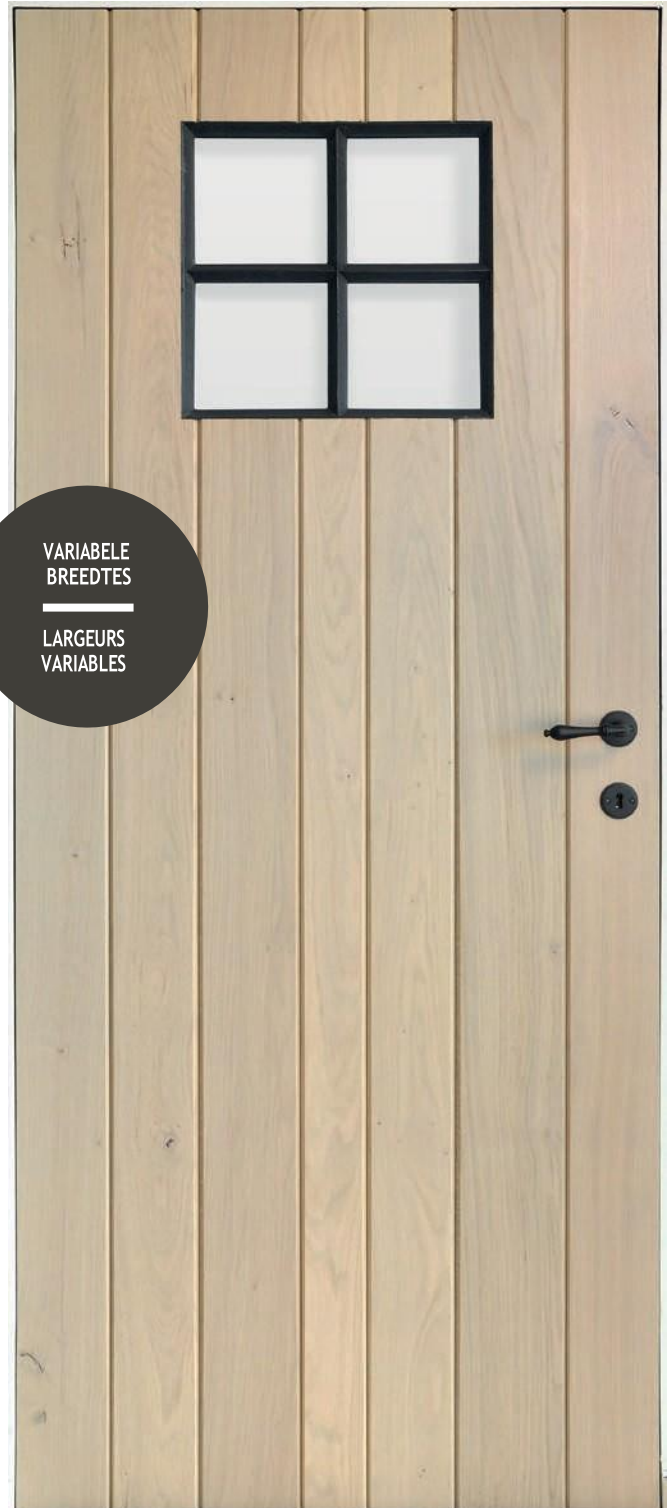

VARIABLE
BREEDTES

—
LARGEURS
VARIABLES

129 var GL Franse eik met variabele breedtes en V-voeg, met stalen kader en klaar glas

—
129 var GL chêne français rustique avec largeurs variables et chanfrein V, avec cadre en acier et verre clair