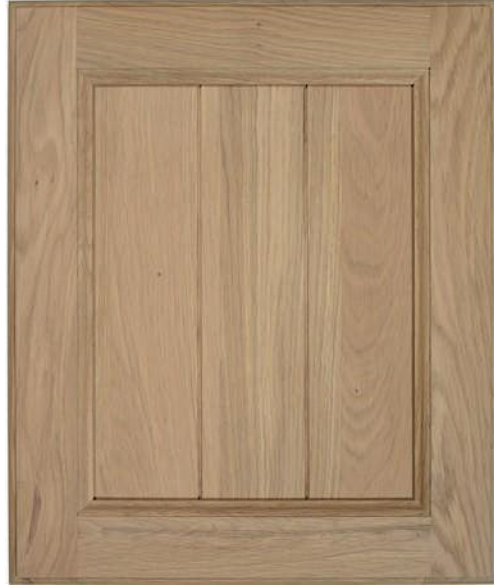

DM 1i

Massief paneel gegroefd*
—
Panneau massif rainuré*