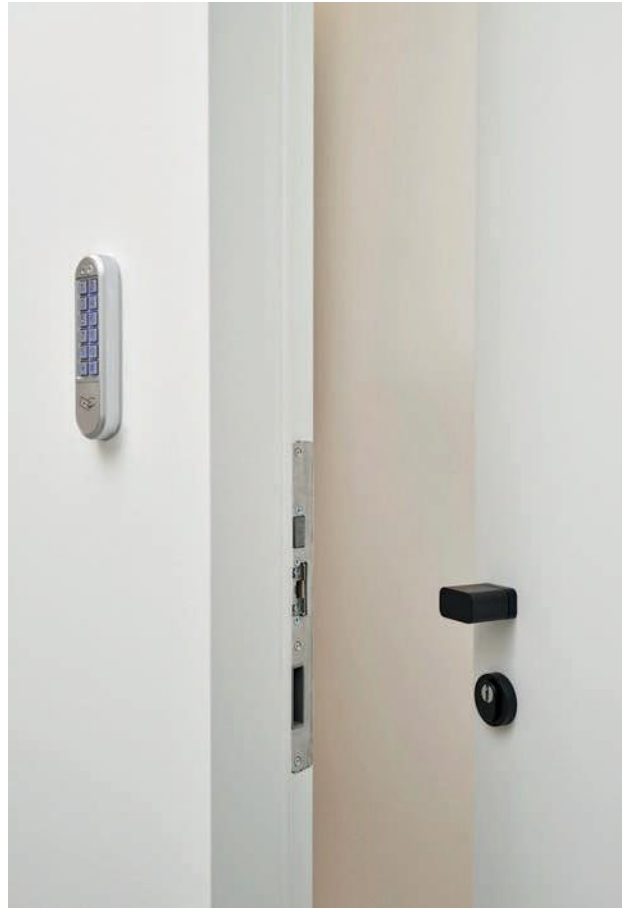

VISUEEL
RECHTE MUREN
NA AFWERKING

RÉSULTAT UNIFORME DE LA
CLOISON OU MUR APRÈS
LE PARACHÈVEMENT

4-1006

X2 EI,30 branddeur
Optie: Sec-lock 3 met elektrische tegenplaat
Xinnix kruk XA-AK001.B