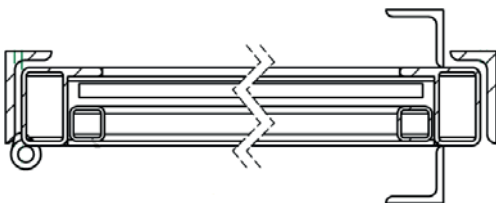

Choisissez vous-même la composition de la porte

- Porte en acier 34 mm
- Profils tubulaire en acier
- Verre de sécurité 33.1
- Serrure magnétique

Glas met glaslatten

—
Vitrage avec parcloses

—
Cadre profil L 40 x 20 x 4 mm