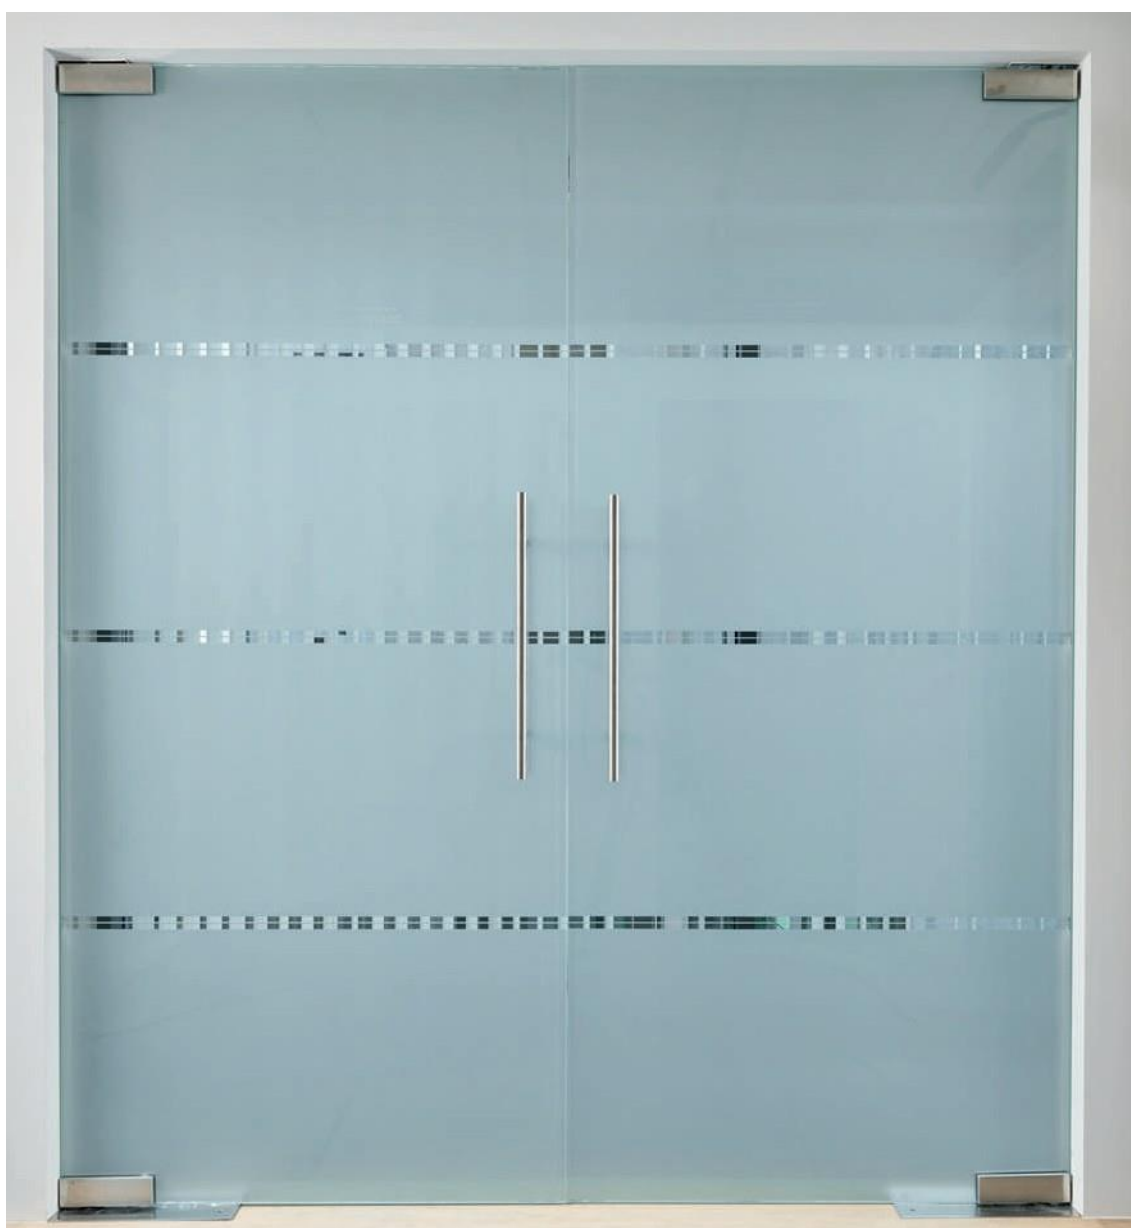

Voor moderne, heldere interieurs. Breng sfeer met meer licht. Er is keuze tussen volledige glazen deuren of deuren met glas in combinatie met hout.

Pour les intérieurs modernes et claires. Créez une ambiance avec plus de lumière. Il y a le choix entre les portes en verre et les portes avec une combinaison verre et bois.

4-4010

Dubbele glasdeur met boetieksysteem

Porte vitrée à deux vantaux avec système Boetiek