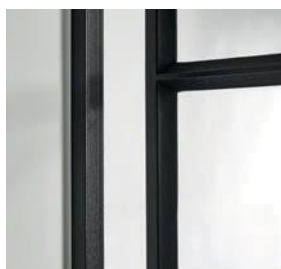

Kader in L-profiel
40 x 20 x 4 mm