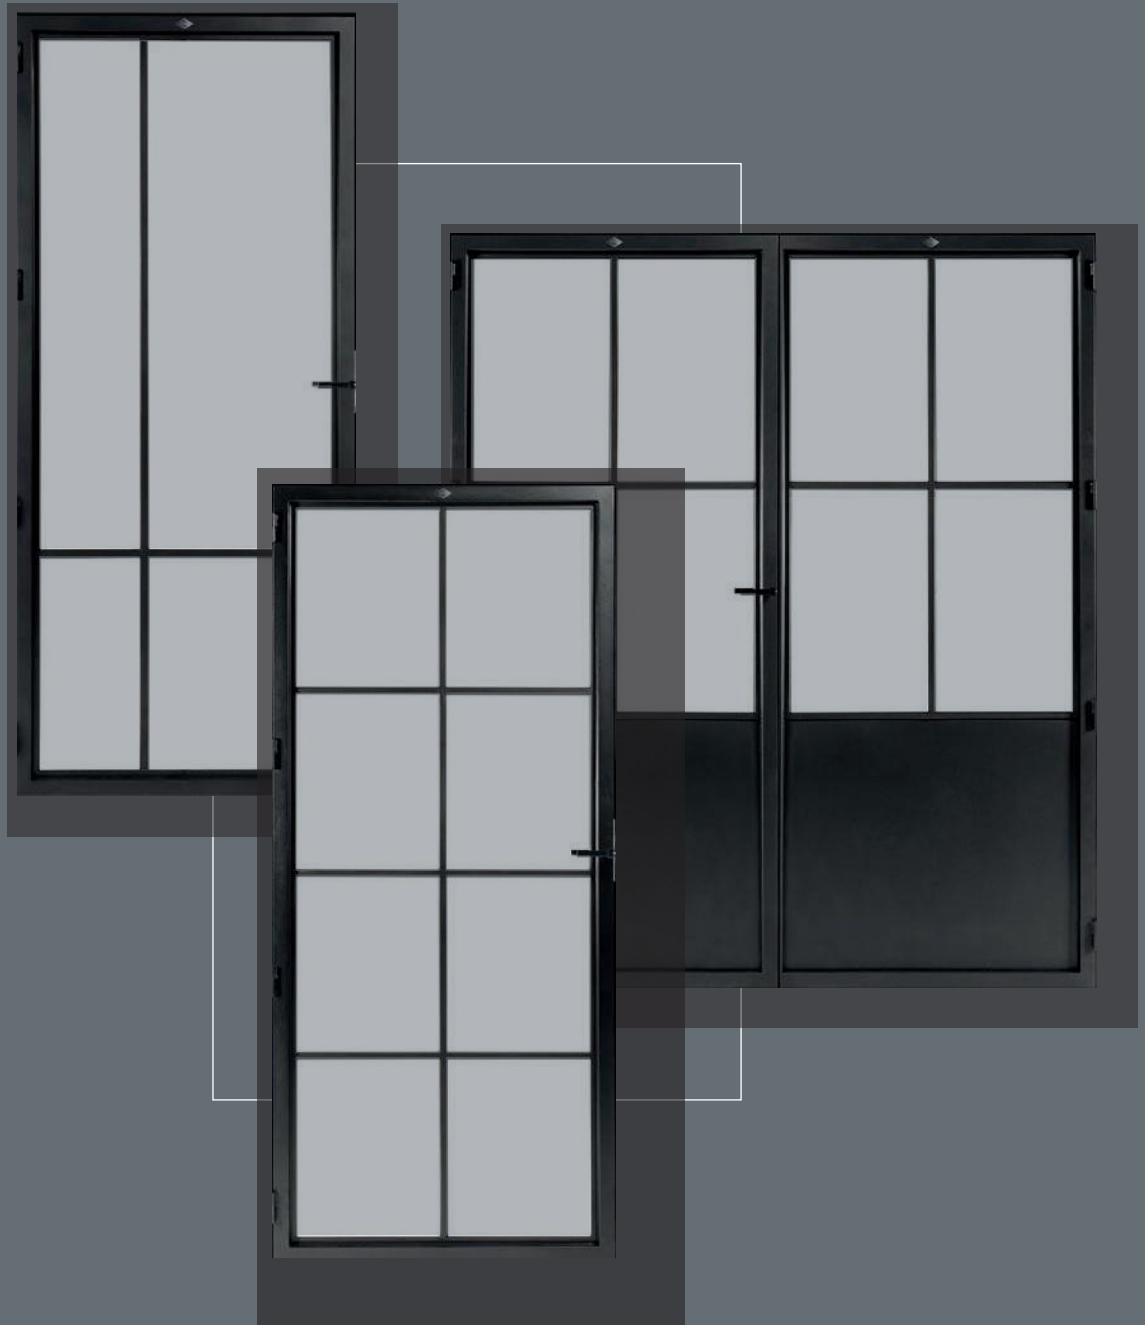

4-3005

TL42 (VT5) Eik
—
TL42 (VT5) Chêne

LIJNEN IN
MASSIEF HOUT
—
LIGNES EN
BOIS MASSIF

* Ook beschikbaar met horizontale fineer

* Aussi disponible avec placage horizontal

steel & aluminium.

EEN NIEUW GEVOEL VAN RUIMTE
EN GEZELLIGHEID