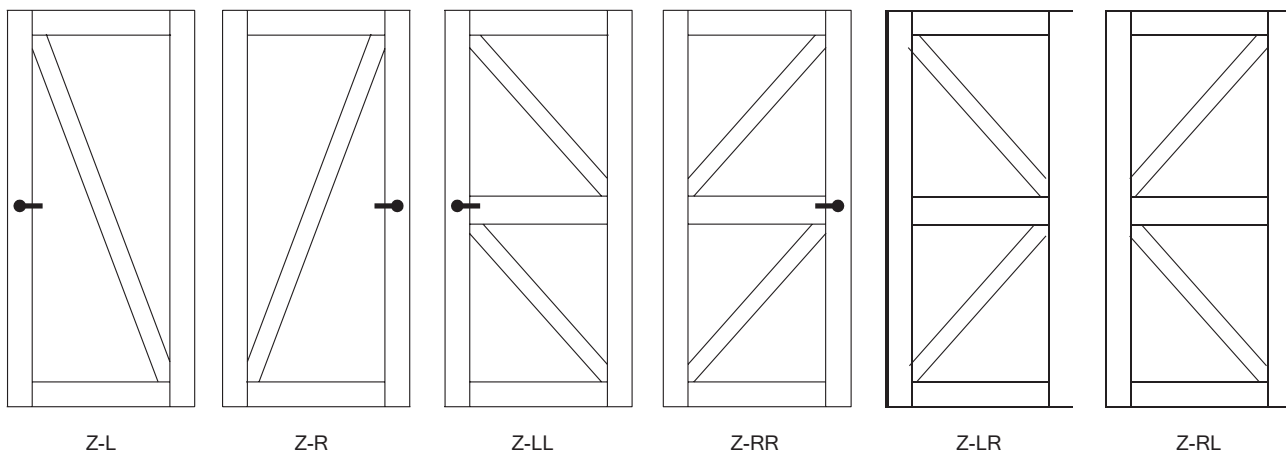

Modellen

Modèles