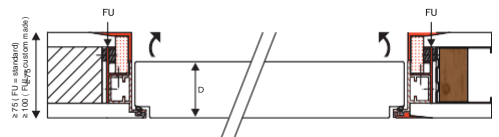

duwen
—
poussant