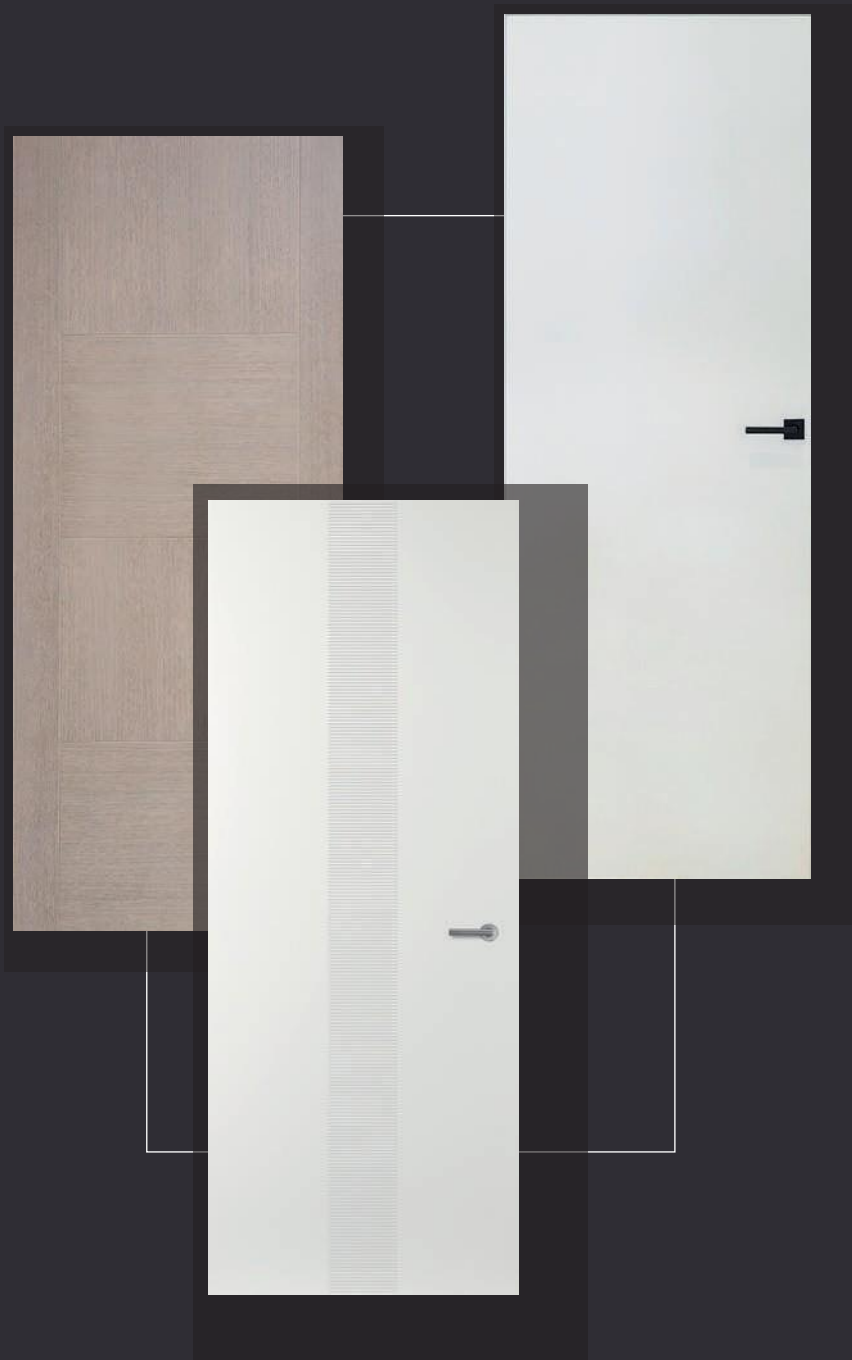

3-3014

125 Eik 1bis,
middenregel op 1050 mm
—
125 Chêne 1bis,
traverse au milieu à 1050 mm

3-3015

127 Eik rustiek
—
127 Chêne rustique

trend.

UNIVERSUM VAN LICHT EN RUIJTE
UN MONDE DE LUMIÈRE ET D'ESPACE

A universe of
light and space.