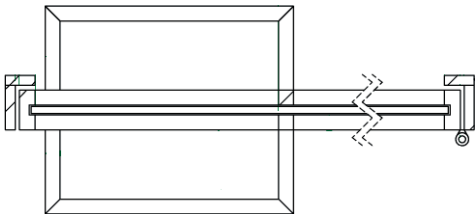

- Porte en acier 40 mm
- Acier étiré
- Vitrage se glisse au dessus
- Verre de sécurité 33.1
- Serrure magnétique

Gelast kader 45 x 10 / 30 x 10

Cadre soudé 45 x 10 / 30 x 10

U-handle 15 x 15 / 250 x 60 poignée à choix