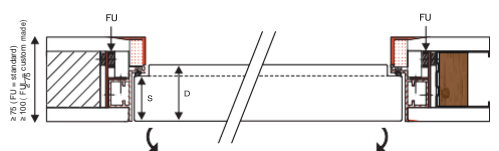

trekken
—
tirant